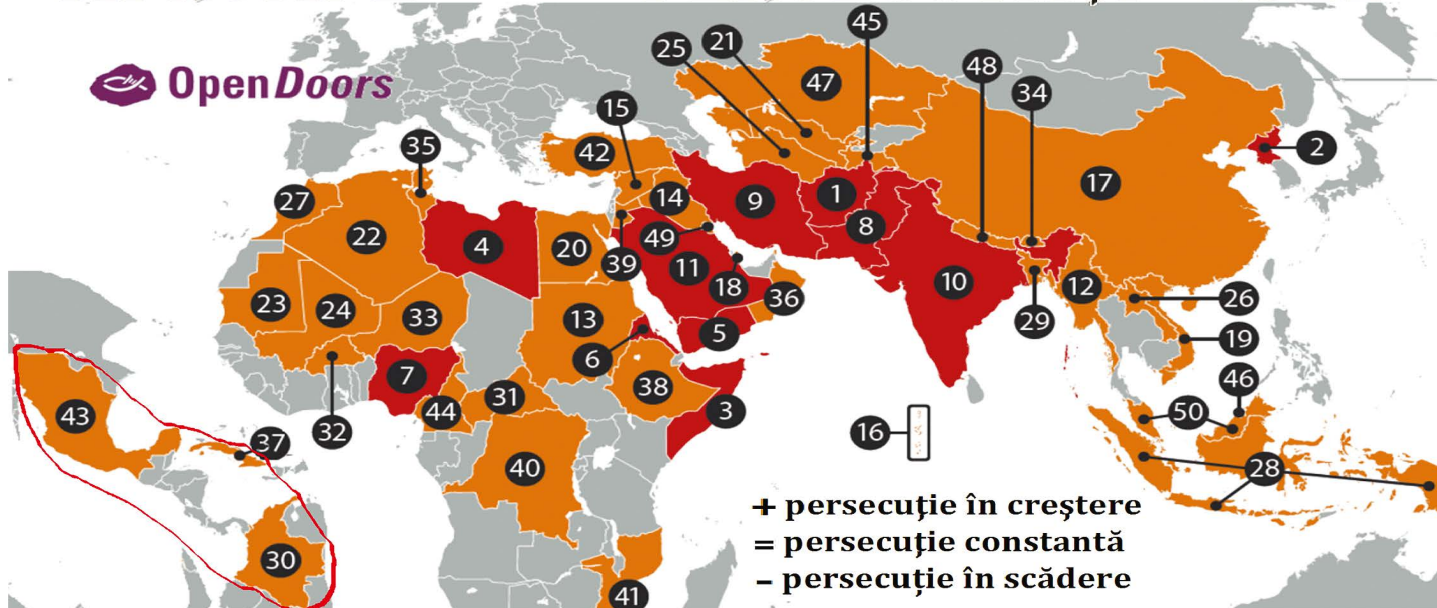

# APROAPE DE CEI PERSECUTAȚI - 2022

MĂȘCARE

1 AFGANISTAN +4	11 ARABIA SAUDITĂ +3	21 UZBEKISTAN =	31 R.C.AFRICANĂ +2	41 MOZAMBIC +2
2 COREEA DE NORD +2	12 MYANMAR +5	22 ALGERIA +1	32 BURKINA FASO +1	42 TURCIA -4
3 SOMALIA -1	13 SUDAN =	23 MAURITANIA -1	33 NIGER +6	43 MEXIC +1
4 LIBIA -1	14 IRAK -4	24 MALI +3	34 BHUTAN +3	44 CAMERUN +1
5 YEMEN +1	15 SIRIA -3	25 TURKMENISTAN -1	35 TUNISIA -1	45 TADJIKISTAN -1
6 ERITREEA =	16 MALDIVE =	26 LAOS +2	36 OMAN +3	46 BRUNEI =
7 NIGERIA +2	17 CHINA +2	27 MAROC +2	37 CUBA +4	47 KAZAHSTAN =
8 PAKISTAN -1	18 QATAR +7	28 INDONESIA +5	38 ETIOPIA +1	48 NEPAL -2
9 IRAN -1	19 VIETNAM -1	29 BANGLADES +1	39 IORDANIA +2	49 KUWEIT +1
10 INDIA -1	20 EGIPT -4	30 COLUMBIA +1	40 CONGO +2	50 MALAEZIA =

### STATISTICI - 2021

- 73 % din populația lumii se află în țări unde credința în Isus este restricționată sau interzisă.
- 360 milioane de creștini suferă în diferite forme pentru credința în Isus.
- 5 110 biserici atacate, vandalizate sau distruse.
- 5 898 creștini uciși.
- 6 175 creștini arestați sau condamnați.